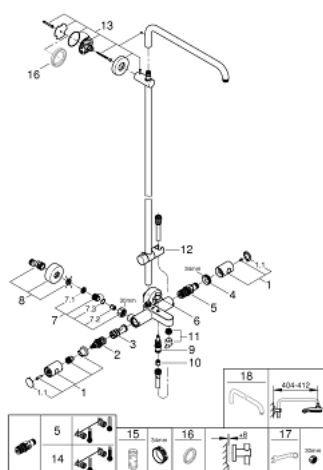

26 243 000 ДУШЕВЫЕ СИСТЕМЫ EUPHORIA ДУШЕВАЯ СИСТЕМА С ТЕРМОСТАТОМ ДЛЯ ВАННЫ; НАСТЕННЫЙ МОНТАЖ

ЗАПАСНЫЕ ЧАСТИ , июля 2017 – марта 2021

- 1: Costa-рукоятка металлическая 1/2" (Spare part-nr. 47984000)
- 1.1: Заглушка (Spare part-nr. 6458500M)
- 2: Aquadimmer (Spare part-nr. 47364000)
- 3: Водоводная трубка (Spare part-nr. 47887000)
- 4: Крепежное кольцо (Spare part-nr. 47743000)
- 5: Компактный термостатический картридж 1/2" (Spare part-nr. 47439000)
- 6: Кнопка переключателя (Spare part-nr. 65648000)
- 7: Обратный клапан (Spare part-nr. 47189000)
- 7.1: Грязеулавливающий фильтр (Spare part-nr. 0726400M)
- 7.2: Обратный клапан (Spare part-nr. 08565000)
- 7.3: O-кольцо Ø17 x Ø2 (Spare part-nr. 0305500M)
- 8: S-образный эксцентрик (Spare part-nr. 12662000)
- 9: Переключатель (Spare part-nr. 65655000)
- 10: Обратный клапан (Spare part-nr. 08565000)
- 11: Аэратор (Spare part-nr. 13926000)
- 12: Скользящий элемент (Spare part-nr. 12140000)
- 13: Держатель душевой штанги (Spare part-nr. 48279000)
- 14: GROHE TurboStat картридж 1/2" (Spare part-nr. 47175000)*
- 15: Ключ (Spare part-nr. 19332000)*
- 16: Шайба выравнивания (Spare part-nr. 27180000)*
- 17: Ключ (Spare part-nr. 19377000)*
- 18: Душевой кронштейн для душевой системы (Spare part-nr. 14047000)*