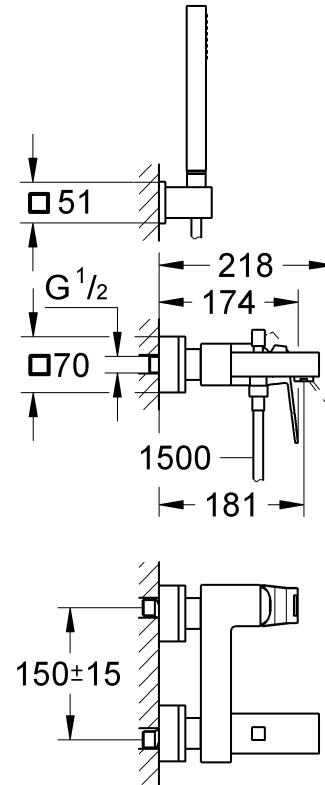

23 140

23 141

23 143

23 145

DIN 1988
DIN EN 806

30mm
*19 377

2

3

6

4

5

<p>*46 238</p>	<p>*19 377</p>	<p>30mm</p>	<p>*46 375</p>	
----------------	----------------	-------------	----------------	--

Pure Freude an Wasser

GROHE
WAVES

D

+49 571 3989 333
helpline@grohe.de