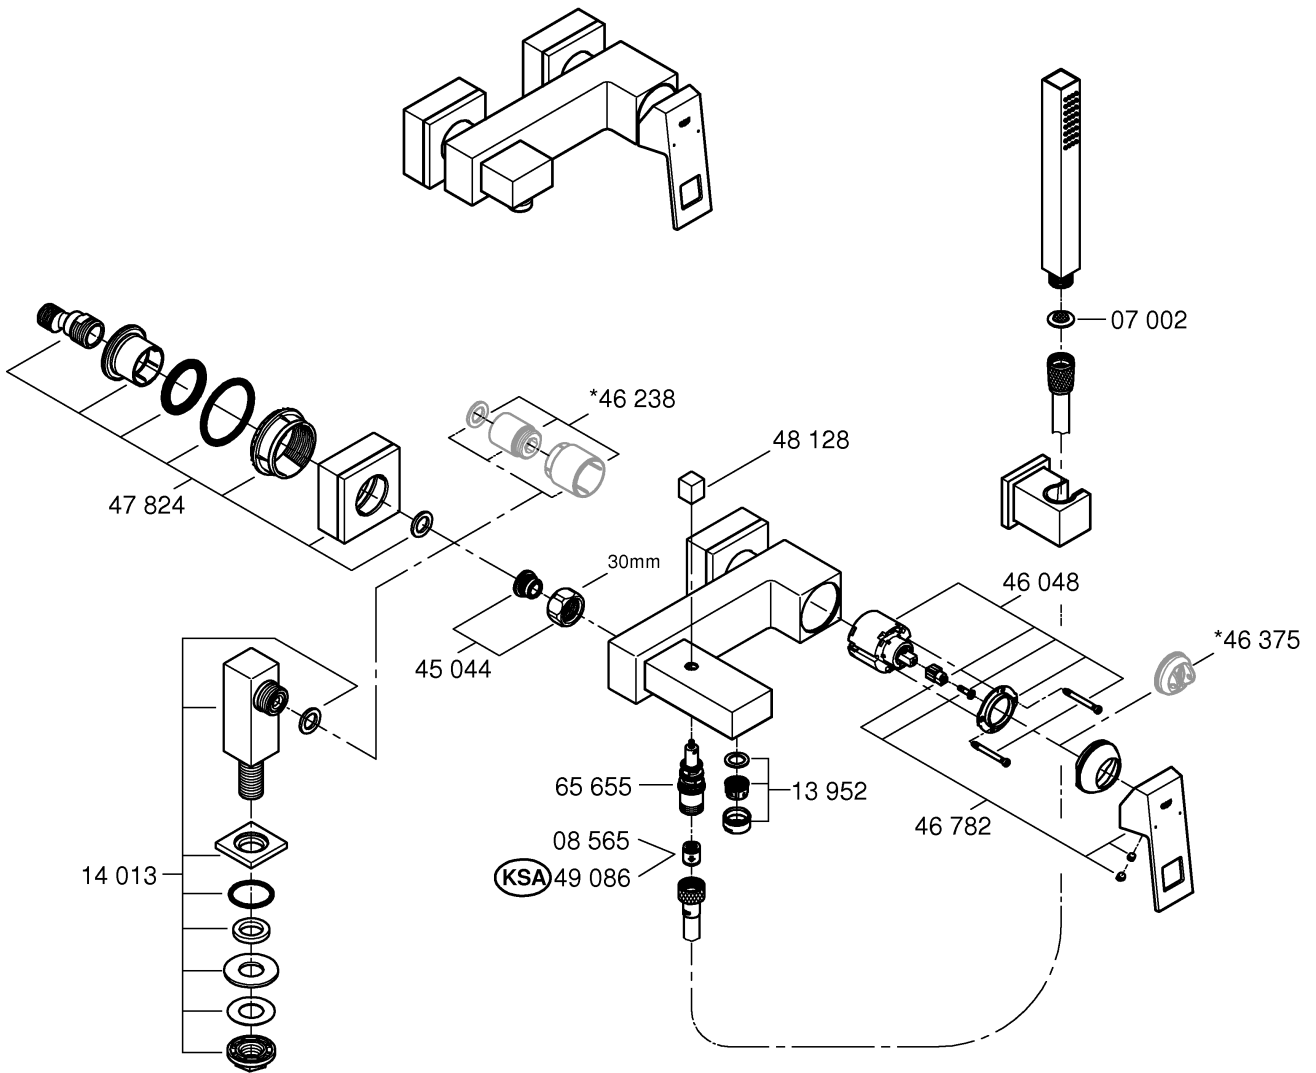

23 140

23 141

23 143

23 145

DIN 1988
DIN EN 806

30mm
*19 377

2

3

6

4

5

<p>*46 238</p>	<p>*19 377</p>	<p>30mm</p>	<p>*46 375</p>	
----------------	----------------	-------------	----------------	--

Pure Freude an Wasser

GROHE
WAVES

D

+49 571 3989 333
helpline@grohe.de