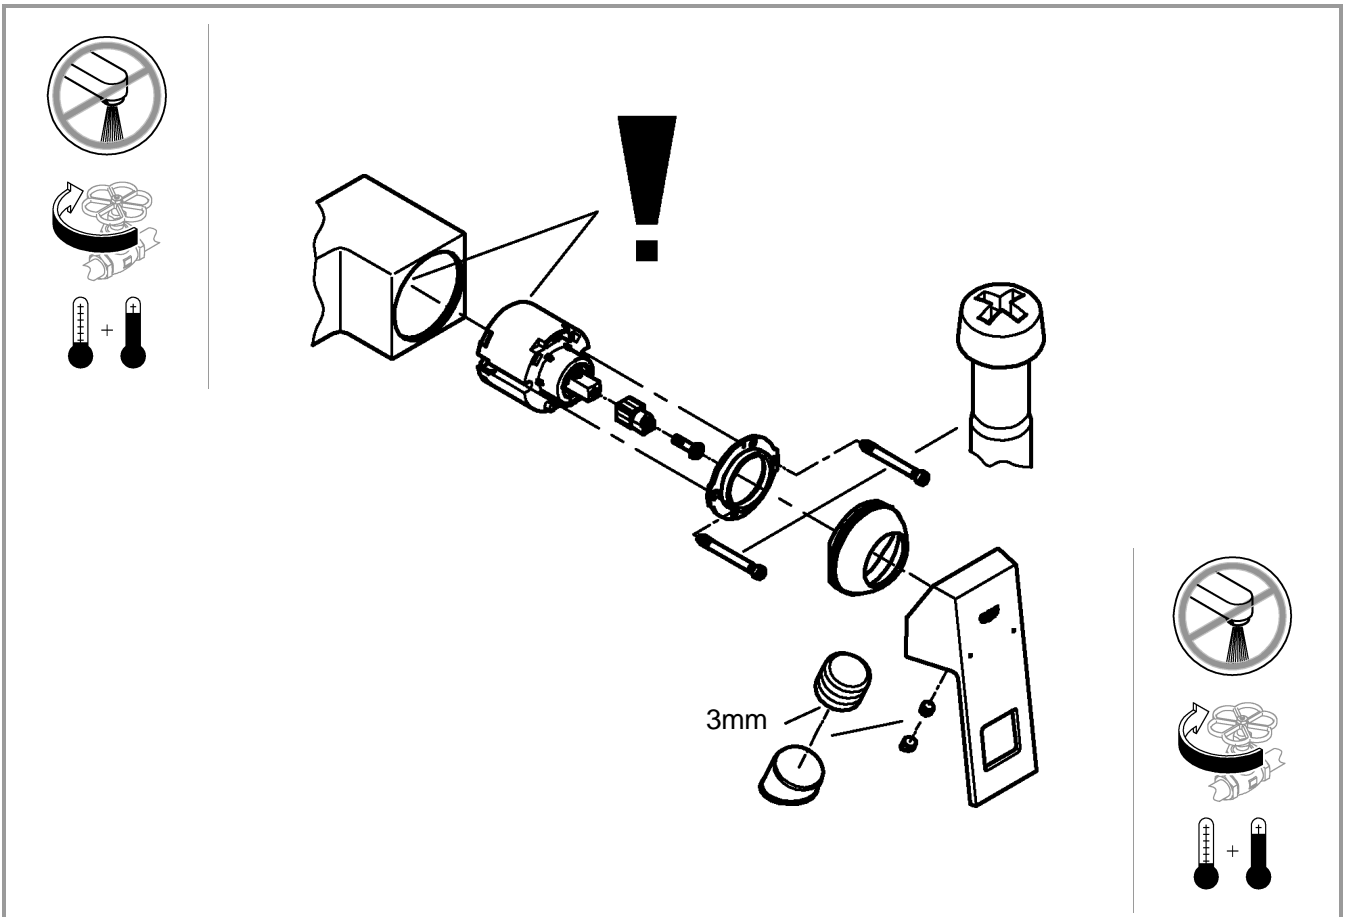

6

4

5

<p>*46 238</p>	<p>*19 377</p>	<p>30mm</p>	<p>*46 375</p>	
----------------	----------------	-------------	----------------	--

Pure Freude an Wasser

GROHE
WAVES

D

+49 571 3989 333
helpline@grohe.de