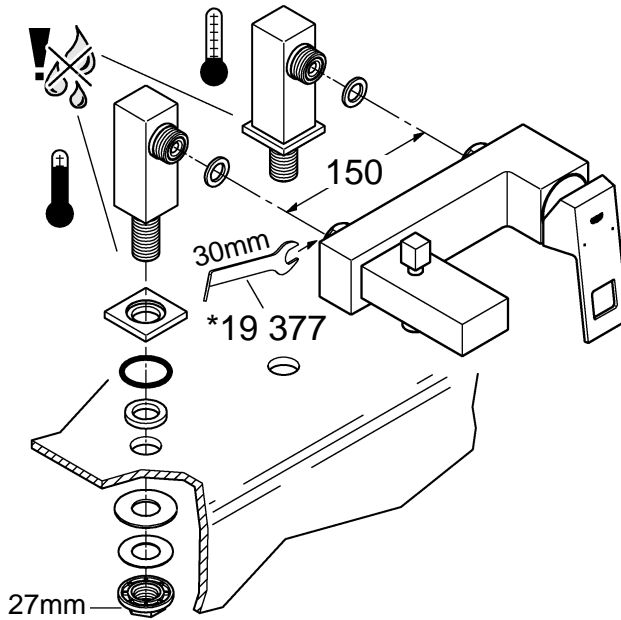

23 140

23 141

23 143

23 145

DIN 1988
DIN EN 806

30mm
*19 377

2

3

6

4

5

<p>*46 238</p>	<p>*19 377</p>	<p>30mm</p>	<p>*46 375</p>	
----------------	----------------	-------------	----------------	--

Pure Freude an Wasser

GROHE
WAVES

D

+49 571 3989 333
helpline@grohe.de