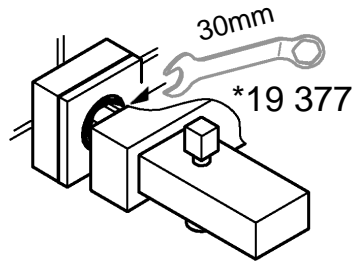

23 140

23 141

23 143

23 145

DIN 1988
DIN EN 806

30mm
*19 377

2

3

6

4

5

<p>*46 238</p>	<p>*19 377</p>	<p>30mm</p>	<p>*46 375</p>	
----------------	----------------	-------------	----------------	--

Pure Freude an Wasser

GROHE
WAVES

D

+49 571 3989 333
helpline@grohe.de