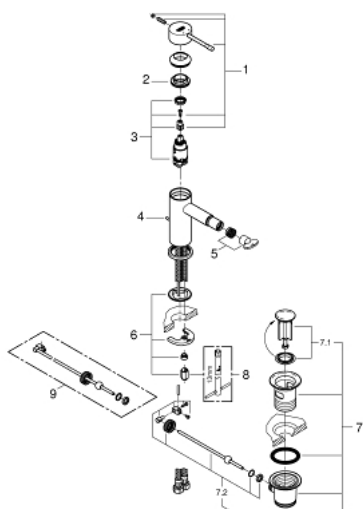

32 935 001 ESSENCE СМЕСИТЕЛЬ ОДНОРЫЧАЖНЫЙ ДЛЯ БИДЕ DN 15 S-SIZE

ЗАПАСНЫЕ ЧАСТИ , января 2014 – now

- 1: Рычаг (Spare part-nr. 46917000)
 - 2: Крепежное кольцо (Spare part-nr. 46715000)
 - 3: Картридж (Spare part-nr. 46580000)
 - 4: Тяга (Spare part-nr. 46739000)
 - 5: Аэратор (Spare part-nr. 13998000)
 - 6: Обратное резьбовое соединение (Spare part-nr. 46645000)
 - 7: Сливной гарнитур 1 1/4" (Spare part-nr. 28910000)
 - 7.1: Пробка (Spare part-nr. 07182000)
 - 7.2: Эксцентриковая тяга (Spare part-nr. 07052000)
 - 8: Монтажный ключ (Spare part-nr. 19017000)*
 - 9: Эксцентриковая тяга (Spare part-nr. 07341000)*
- * Optional accessories