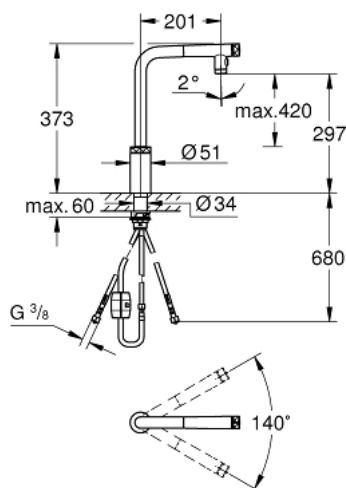

## 31 889 000 MINTA SMARTCONTROL СМЕСИТЕЛЬ ДЛЯ МОЙКИ С УПРАВЛЕНИЕМ SMARTCONTROL

### ОПИСАНИЕ ПРОДУКТА

- Colour: хром
- монтаж на одно отверстие
- GROHE Long-Life Shine стойкий сверкающий блеск
- с выдвижным аэратором, ламинарная струя
- металлическая лейка
- GROHE Magnetic Docking гарантирует легкое вытяжение и возврат головки аэратора в исходное положение
- SmartControl нажать для вкл/выкл, повернуть для увеличения напора воды от экологичного водосберегающего до максимального
- регулировка температуры воды с помощью смешивающего устройства, расположенного на корпусе смесителя
- поворотный трубкообразный излив
- угол поворота 140°
- с защитой от обратного потока
- гибкая подводка
- GROHE FastFixation Plus Система монтажа
- Изолированный водоток - вода не контактирует с металлами корпуса смесителя