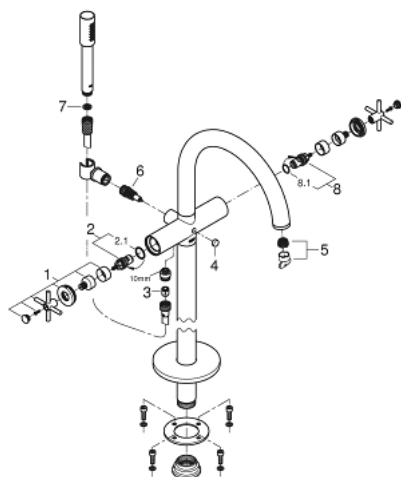

25 044 DC3 ATRIO СМЕСИТЕЛЬ ДЛЯ ВАННЫ, DN 15

ЗАПАСНЫЕ ЧАСТИ , октября 2018 – now

- 1: Pair of handles (Spare part-nr. 48406DC0)
- 2: Керамический вентиль 1/2" (Spare part-nr. 45883000)
- 2.1: O-кольцо Ø18,2 x Ø1,7 (Spare part-nr. 0392400M)
- 3: Обратный клапан (Spare part-nr. 08565000)
- 4: Кнопка переключателя (Spare part-nr. 64989DC0)
- 5: Аэратор (Spare part-nr. 13926000)
- 6: Переключатель (Spare part-nr. 48407DC0)
- 7: Сетка (Spare part-nr. 0700200M)
- 8: Керамический вентиль 1/2" (Spare part-nr. 45882000)
- 8.1: O-кольцо Ø18,2 x Ø1,7 (Spare part-nr. 0392400M)