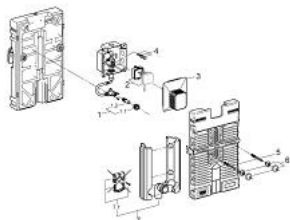

38 785 000 UNISSET ИНСТАЛЛЯЦИЯ ДЛЯ ПИССУАРА С ИНФРАКРАСНОЙ ЭЛЕКТРОНИКОЙ

ЗАПАСНЫЕ ЧАСТИ , ноября 2015 – now

- 1: Наливной гарнитур 1/2" (Spare part-nr. 37044000)
- 1.1: Уплотнительное кольцо (Spare part-nr. 4387500M)
- 1.2: Штуцеры (Spare part-nr. 43891000)
- 2: Импульсный источник (электро)питания (Spare part-nr. 42470000)
- 3: Ревизионная камера (Spare part-nr. 66838000)
- 4: Предохранитель (Spare part-nr. 43392000)
- 5: Болт с резьбой (Spare part-nr. 43078000)
- 6: Крепление (Spare part-nr. 4307500M)
- 7: Сливная трубка, черная (Spare part-nr. 42943000)
- 7.1: Держатель (Spare part-nr. 42236000)