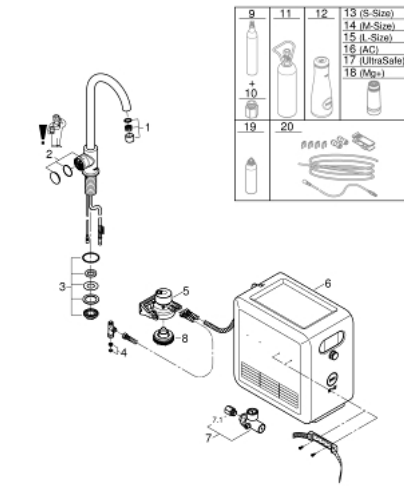

31 302 DC2 GROHE BLUE PROFESSIONAL C-AUSLAUF SET

ERSATZTEILE , März 2017 – now

- 1: Mousseur (Bestell-Nr. 46895DC0)
- 2: Bedieneinheit (Bestell-Nr. 46958DC0)
- 3: Verschraubung (Bestell-Nr. 48201000)
- 4: Sieb (Bestell-Nr. 47576000)
- 5: Filterkopf (Bestell-Nr. 64508001)
- 6: Kühler und Karbonisierer (Bestell-Nr. 40554001)
- 7: Druckanzeiger (Bestell-Nr. 46717000)
- 7.1: Adapter auf 425g CO2 Flasche für Grohe Blue Professional (Bestell-Nr. 40962000)
- 8: Starterset 425 g CO₂ Flaschen (4 Stück) (Bestell-Nr. 40422000)
- *
- 9: Adapter auf 425g CO2 Flasche für Grohe Blue Professional (Bestell-Nr. 40962000)*
- 10: Starterset 2 kg CO₂ Flasche (Bestell-Nr. 40423000)*
- 11: Glaskaraffe (Bestell-Nr. 40405000)*
- 12: Filter S-Size (Bestell-Nr. 40404001)*
- 13: Filter M-Size (Bestell-Nr. 40430001)*
- 14: Filter L-Size (Bestell-Nr. 40412001)*
- 15: Aktivkohlefilter (Bestell-Nr. 40547001)*
- 16: Filter (Bestell-Nr. 40575001)*
- 17: Magnesium+ Filter (Bestell-Nr. 40691001)*
- 18: Reinigungskartusche (Bestell-Nr. 40434001)*
- 19: Adapter für Reinigungskartusche (Bestell-Nr. 40694000)*
- 20: Verlängerungsset (Bestell-Nr. 40843000)*
- Sonderzubehör