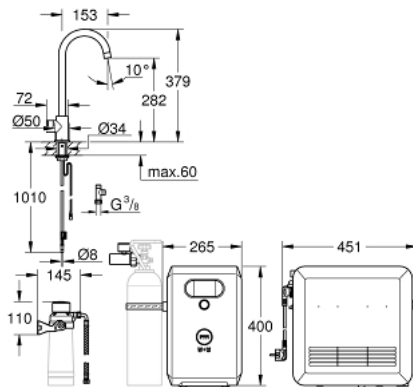

### PRODUKTBESCHREIBUNG (1/2)

- Colour: supersteel
- GROHE Blue Mono Armatur mit Filterfunktion
- Einlochmontage
- C-Auslauf
- Drucktasten für 3 gefilterte und gekühlte Tafelwasserarten
- still, medium, sprudelnd
- GROHE Long-Life Shine Oberfläche
- schwenkbarer Rohrauslauf
- Schwenkbereich 150°
- GROHE Blue Professional Kühler
- liefert 12 Liter gekühltes, sprudelndes Wasser pro Stunde
- Farbdisplay mit Druck- und Drehregler
- 270 Watt Kühleinheit, 230V, 50Hz
- Lautstärke im Standby Betrieb 46 dB(A)
- Schutzart IP 21
- CE-Zeichen
- benötigt Ventilationsöffnungen im Boden des Küchenschanks
- Anzeige und Überwachung von Verbrauchsdaten, Filter- bzw. CO<sub>2</sub>-Kapazität über GROHE Watersystems App Push Benachrichtigung bei niedriger Filter- bzw. CO<sub>2</sub>-Kapazität
- zusätzliche Überwachung über das GROHE Blue Professional Online-Dashboard möglich
- mit Bluetooth 4.0\* und WIFI Datenkommunikation
- für Apple\*\* und Android Geräte
- Reichweite bis zu 10 m abhängig von Wand- und Bodenbelägen
- Filterkopf mit flexibler Wasserhärteeinstellung
- Der für die Inbetriebnahme notwendige GROHE Blue Filter, die 2 Kg CO<sub>2</sub> Flasche (40 424 000) und die Reinigungskartusche (40 434 001) sind nicht im Lieferumfang enthalten und müssen separat bestellt werden