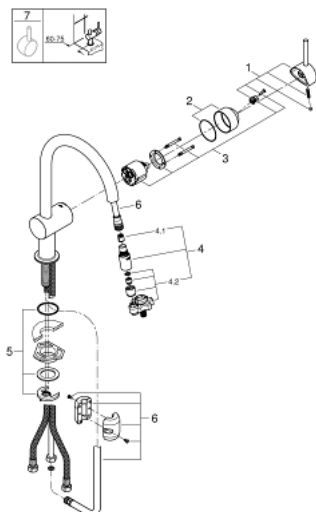

## 32 321 000 MINTA KØKKENARMATUR

**RESERVEDELE** , december 2015 – now

- 1: Greb (Bestillingsnummer 46015000)
  - 2: Kappe (Bestillingsnummer 46025000)
  - 3: Patron (Bestillingsnummer 46048000)
  - 4: Udræksbruser (Bestillingsnummer 46857000)
  - 4.1: Kontraventil til termostatbatterier (Bestillingsnummer 08565000)
  - 4.2: Perlator (Bestillingsnummer 13997000)
  - 5: Monteringsæt til Zedra / Minta (Bestillingsnummer 46345000)
  - 6: Bruseslange (Bestillingsnummer 48293000)
  - 7: Greb (Bestillingsnummer 40684000)\*
- \* Valgfrit tilbehør