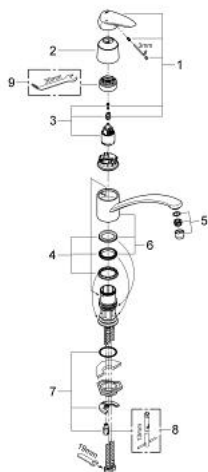

33 770 001 EURODISC KØKKENARMATUR

RESERVEDELE , februar 2012 – now

- 1: Greb (Bestillingsnummer 46568000)
- 2: Kappe (Bestillingsnummer 46601000)
- 3: Patron (Bestillingsnummer 46374000)
- 4: Pakningssæt (Bestillingsnummer 46429K00)
- 5: Perlator (Bestillingsnummer 13928000)
- 6: Udløb (Bestillingsnummer 13206000)
- 7: Monteringsæt til Zedra / Minta (Bestillingsnummer 46249000)
- 8: Montagenøgle til håndvask-, bidet - og batterier (Bestillingsnummer 19017000)*
- 9: Specialnøgle (Bestillingsnummer 19377000)*