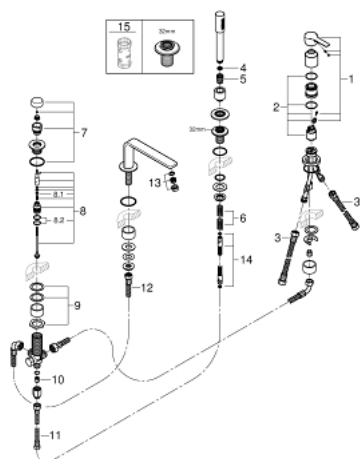

## 19 577 DC1 LINEARE СМЕСИТЕЛЬ ОДНОРЫЧАЖНЫЙ ДЛЯ ВАННЫ НА 4 ОТВЕРСТИЯ

### ЗАПАСНЫЕ ЧАСТИ , сентября 2016 – now

- 1: Рычаг (Spare part-nr. 46983DC0)
- 2: Картридж (Spare part-nr. 46374000)
- 3: Шланг подключения (Spare part-nr. 07227000)
- 4: Сетка (Spare part-nr. 0700200M)
- 5: Конусная гайка (Spare part-nr. 08864DC0)
- 6: Возвратная пружина (Spare part-nr. 00869000)
- 7: Кнопка переключателя (Spare part-nr. 46721DC0)
- 8: Переключатель (Spare part-nr. 45443000)
- 8.1: O-кольцо Ø6 x Ø2 (Spare part-nr. 0128300M)
- 8.2: O-кольцо (Spare part-nr. 0120500M)
- 9: Стержневое резьбовое соединение (Spare part-nr. 45444000)
- 10: Обратный клапан (Spare part-nr. 08565000)
- 11: Шланг подключения (Spare part-nr. 07300000)
- 12: Шланг подключения (Spare part-nr. 48018000)
- 13: Аэратор (Spare part-nr. 13941DC0)
- 14: Душевой шланг металлический, (Spare part-nr. 28146000)
- 15: Ключ (Spare part-nr. 19332000)\*