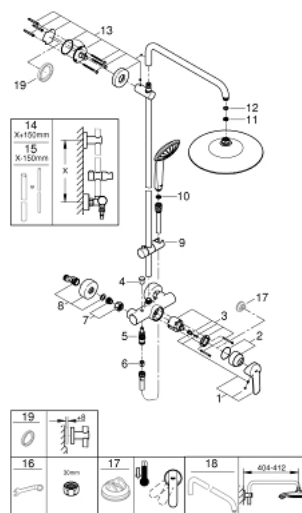

## 27 473 001 EUPHORIA SYSTEM 260 DUSCHSYSTEM MIT EINHANDMISCHER FÜR DIE WANDMONTAGE

### ERSATZTEILE, Oktober 2016 – jetzt

- 1: Hebel (Bestell-Nr. 46726000)
  - 2: Kappe (Bestell-Nr. 46025000)
  - 3: Kartusche (Bestell-Nr. 46048000)
  - 4: Umstellknopf (Bestell-Nr. 65648000)
  - 5: Umstellung (Bestell-Nr. 65655000)
  - 6: Rückflussverhinderer (Bestell-Nr. 08565000)
  - 7: Anschlußverschraubung, 1/2" (Bestell-Nr. 45044000)
  - 8: S-Anschluss (Bestell-Nr. 12662000)
  - 9: Gleitelement (Bestell-Nr. 12140000)
  - 10: Sieb (Bestell-Nr. 0700200M)
  - 11: Sieb (Bestell-Nr. 48007000)
  - 12: Dichtung Ø18,5 x Ø12 x 2 (Bestell-Nr. 0138900M)
  - 13: Brausestangenhalter (Bestell-Nr. 48279000)
  - 14: Ersatzrohr für Duschsysteme (Bestell-Nr. 48053000)\*
  - 15: Ersatzrohr für Duschsysteme (Bestell-Nr. 48054000)\*
  - 16: Spezialschlüssel (Bestell-Nr. 19377000)\*
  - 17: Temperaturbegrenzer (Bestell-Nr. 46375000)\*
  - 18: Brausearm für Duschsysteme (Bestell-Nr. 14047000)\*
- \*Sonderzubehör