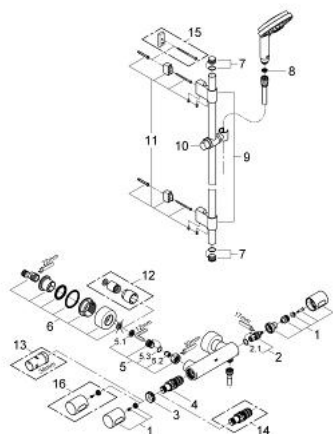

### ЗАПАСНЫЕ ЧАСТИ , октября 2009 – now

- 1: Рычаг (Spare part-nr. 47803000)
  - 2: Керамический вентиль 1/2" (Spare part-nr. 45346000)
  - 2.1: O-кольцо Ø18,2 x Ø1,7 (Spare part-nr. 0392400M)
  - 3: Крепежное кольцо (Spare part-nr. 47743000)
  - 4: Компактный термостатический картридж 1/2" (Spare part-nr. 47439000)
  - 5: Обратный клапан (Spare part-nr. 47189000)
  - 5.1: Грязеулавливающий фильтр (Spare part-nr. 0726400M)
  - 5.2: Обратный клапан (Spare part-nr. 08565000)
  - 5.3: O-кольцо Ø17 x Ø2 (Spare part-nr. 0305500M)
  - 6: S-образный эксцентрик (Spare part-nr. 12693000)
  - 7: Заглушка (Spare part-nr. 45922000)
  - 8: Сетка (Spare part-nr. 0700200M)
  - 9: Держатель душевой штанги (Spare part-nr. 0666700M)
  - 10: Скользящий элемент (Spare part-nr. 06765000)
  - 11: Крепежный набор (Spare part-nr. 45403000)
  - 12: Набор удлинителей, 30 мм (Spare part-nr. 46238000)\*
  - 13: Ключ (Spare part-nr. 19332000)\*
  - 14: GROHE TurboStat картридж 1/2" (Spare part-nr. 47175000)\*
  - 15: Шайба выравнивания (Spare part-nr. 45914XE0)\*
  - 16: Рукоятка выбора температуры (Spare part-nr. 47811000)\*
- \* Optional accessories