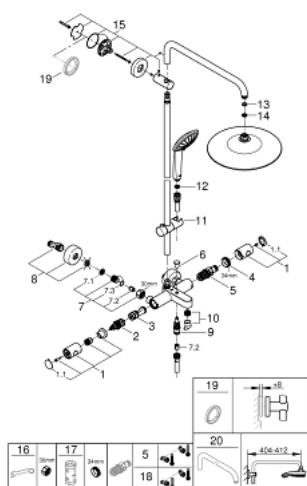

## 27 475 002 EUPHORIA SYSTEM 260 ДУШЕВАЯ СИСТЕМА С ТЕРМОСТАТОМ ДЛЯ ВАННЫ; НАСТЕННЫЙ МОНТАЖ

### ЗАПАСНЫЕ ЧАСТИ , января 2020 – now

- 1: Costa-рукоятка металлическая 1/2" (Spare part-nr. 47984000)
  - 1.1: Заглушка (Spare part-nr. 6458500M)
  - 2: Aquadimmer (Spare part-nr. 47364000)
  - 3: Водоводная трубка (Spare part-nr. 47887000)
  - 4: Крепежное кольцо (Spare part-nr. 47743000)
  - 5: Компактный термостатический картридж 1/2" (Spare part-nr. 47439000)
  - 6: Кнопка переключателя (Spare part-nr. 65648000)
  - 7: Обратный клапан (Spare part-nr. 47189000)
  - 7.1: Грязеулавливающий фильтр (Spare part-nr. 0726400M)
  - 7.2: Обратный клапан (Spare part-nr. 08565000)
  - 7.3: O-кольцо Ø17 x Ø2 (Spare part-nr. 0305500M)
  - 8: S-образный эксцентрик (Spare part-nr. 12662000)
  - 9: Переключатель (Spare part-nr. 65655000)
  - 10: Аэратор (Spare part-nr. 13926000)
  - 11: Скользящий элемент (Spare part-nr. 12140000)
  - 12: Сетка (Spare part-nr. 0700200M)
  - 13: Уплотнение Ø18,5 x Ø12 x 2 (Spare part-nr. 0138900M)
  - 14: Сетка (Spare part-nr. 48007000)
  - 15: Держатель душевой штанги (Spare part-nr. 48279000)
  - 16: Ключ (Spare part-nr. 19377000)\*
  - 17: Ключ (Spare part-nr. 19332000)\*
  - 18: GROHE TurboStat картридж 1/2" (Spare part-nr. 47175000)\*
  - 19: Шайба выравнивания (Spare part-nr. 27180000)\*
  - 20: Душевой кронштейн для душевой системы (Spare part-nr. 14047000)\*
- \* Optional accessories