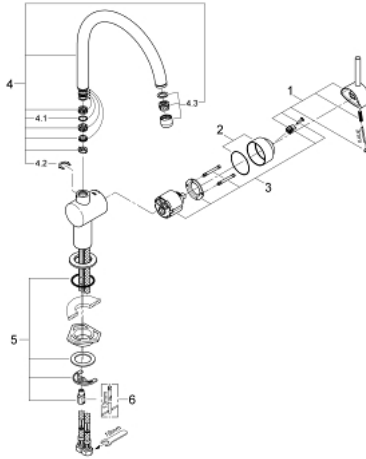

32 917 KS0 MINTA EINHAND-SPÜLTISCHBATTERIE, 1/2"

ERSATZTEILE, März 2013 – jetzt

- 1: Hebel (Bestell-Nr. 46015KS0)
- 2: Kappe (Bestell-Nr. 46025KS0)
- 3: Kartusche (Bestell-Nr. 46048000)
- 4: C-Auslauf (Bestell-Nr. 13043KS0)
- 4.1: O-Ring $\varnothing 13,5 \times \varnothing 2,75$ (Bestell-Nr. 0128500M)
- 4.2: Sicherungsring (Bestell-Nr. 0485300M)
- 4.3: Mousseur (Bestell-Nr. 13928KS0)
- 5: Gegenverschraubung (Bestell-Nr. 46249000)
- 6: Montageschlüssel (Bestell-Nr. 19017000)*