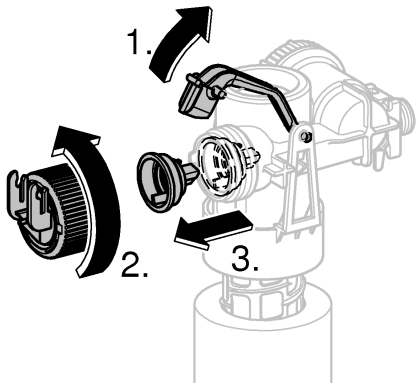

4

5

	X	Y	
	81 mm	75 mm	
	74 mm	75 mm	

Pure Freude an Wasser

GROHE
WAVES

D

+49 571 3989 333
helpline@grohe.de

A