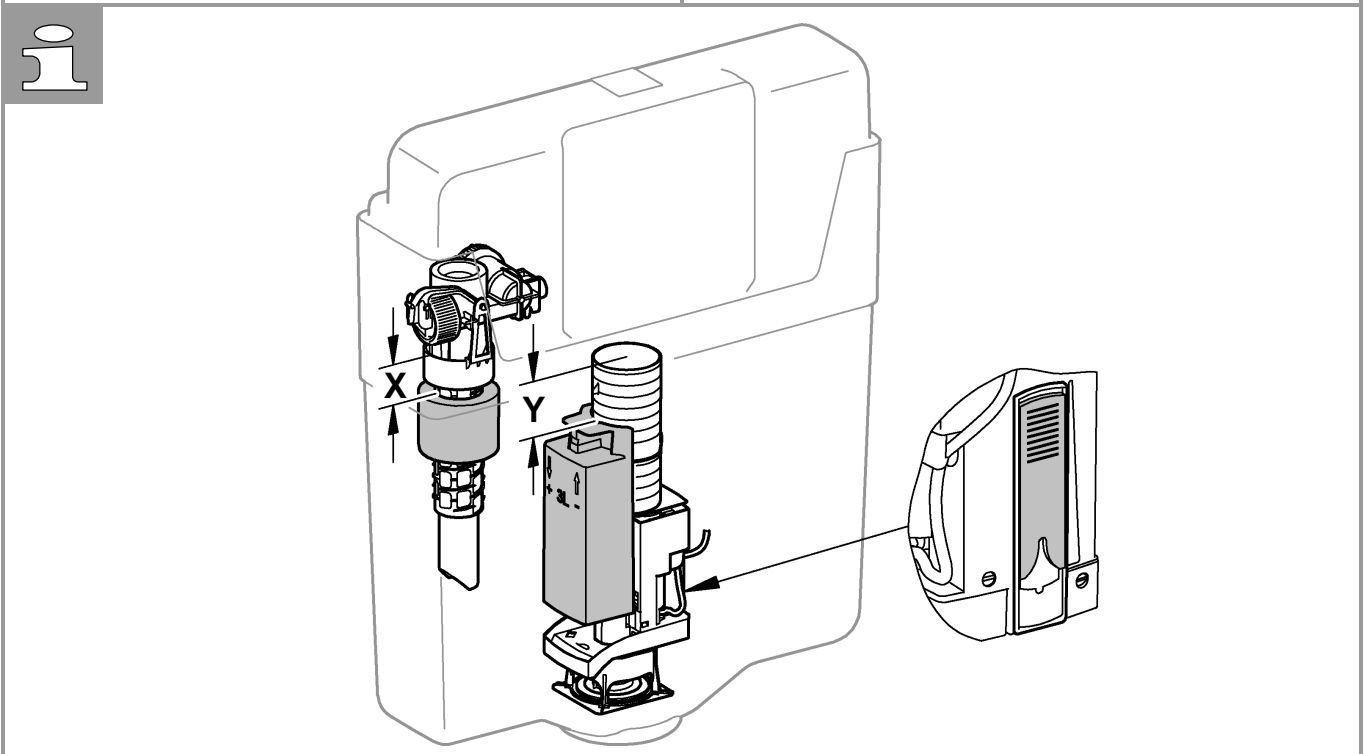

4

5

	X	Y	
	81 mm	75 mm	
	74 mm	75 mm	

Pure Freude an Wasser

GROHE
WAVES

D

+49 571 3989 333
helpline@grohe.de

A