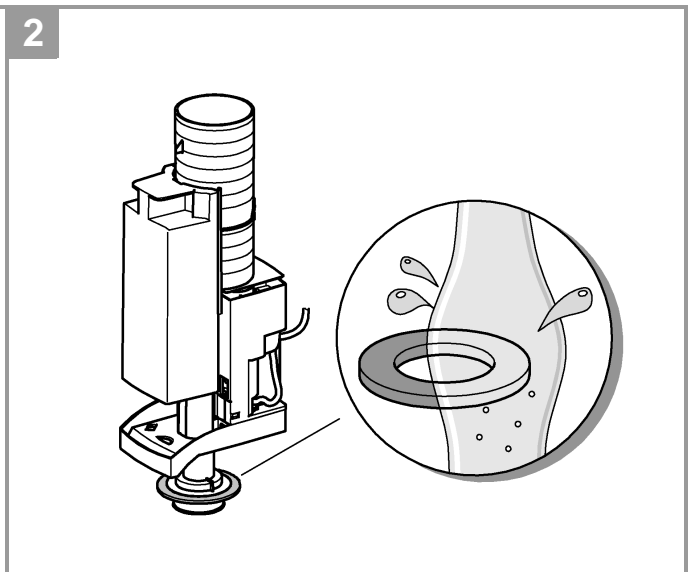

4

5

	X	Y	
	81 mm	75 mm	
	74 mm	75 mm	

Pure Freude an Wasser

GROHE
WAVES

D

+49 571 3989 333
helpline@grohe.de

A