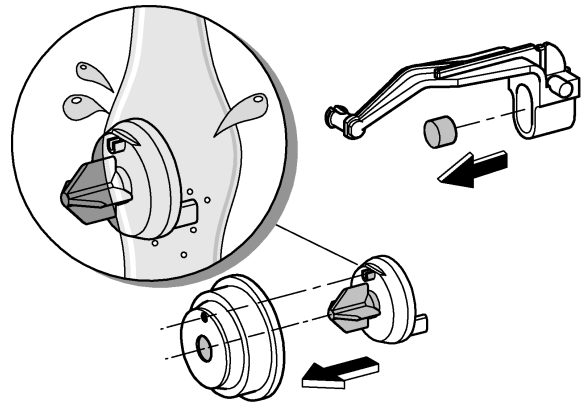

4

5

	X	Y	
	81 mm	75 mm	
	74 mm	75 mm	

Pure Freude an Wasser

GROHE
WAVES

D

+49 571 3989 333
helpline@grohe.de

A