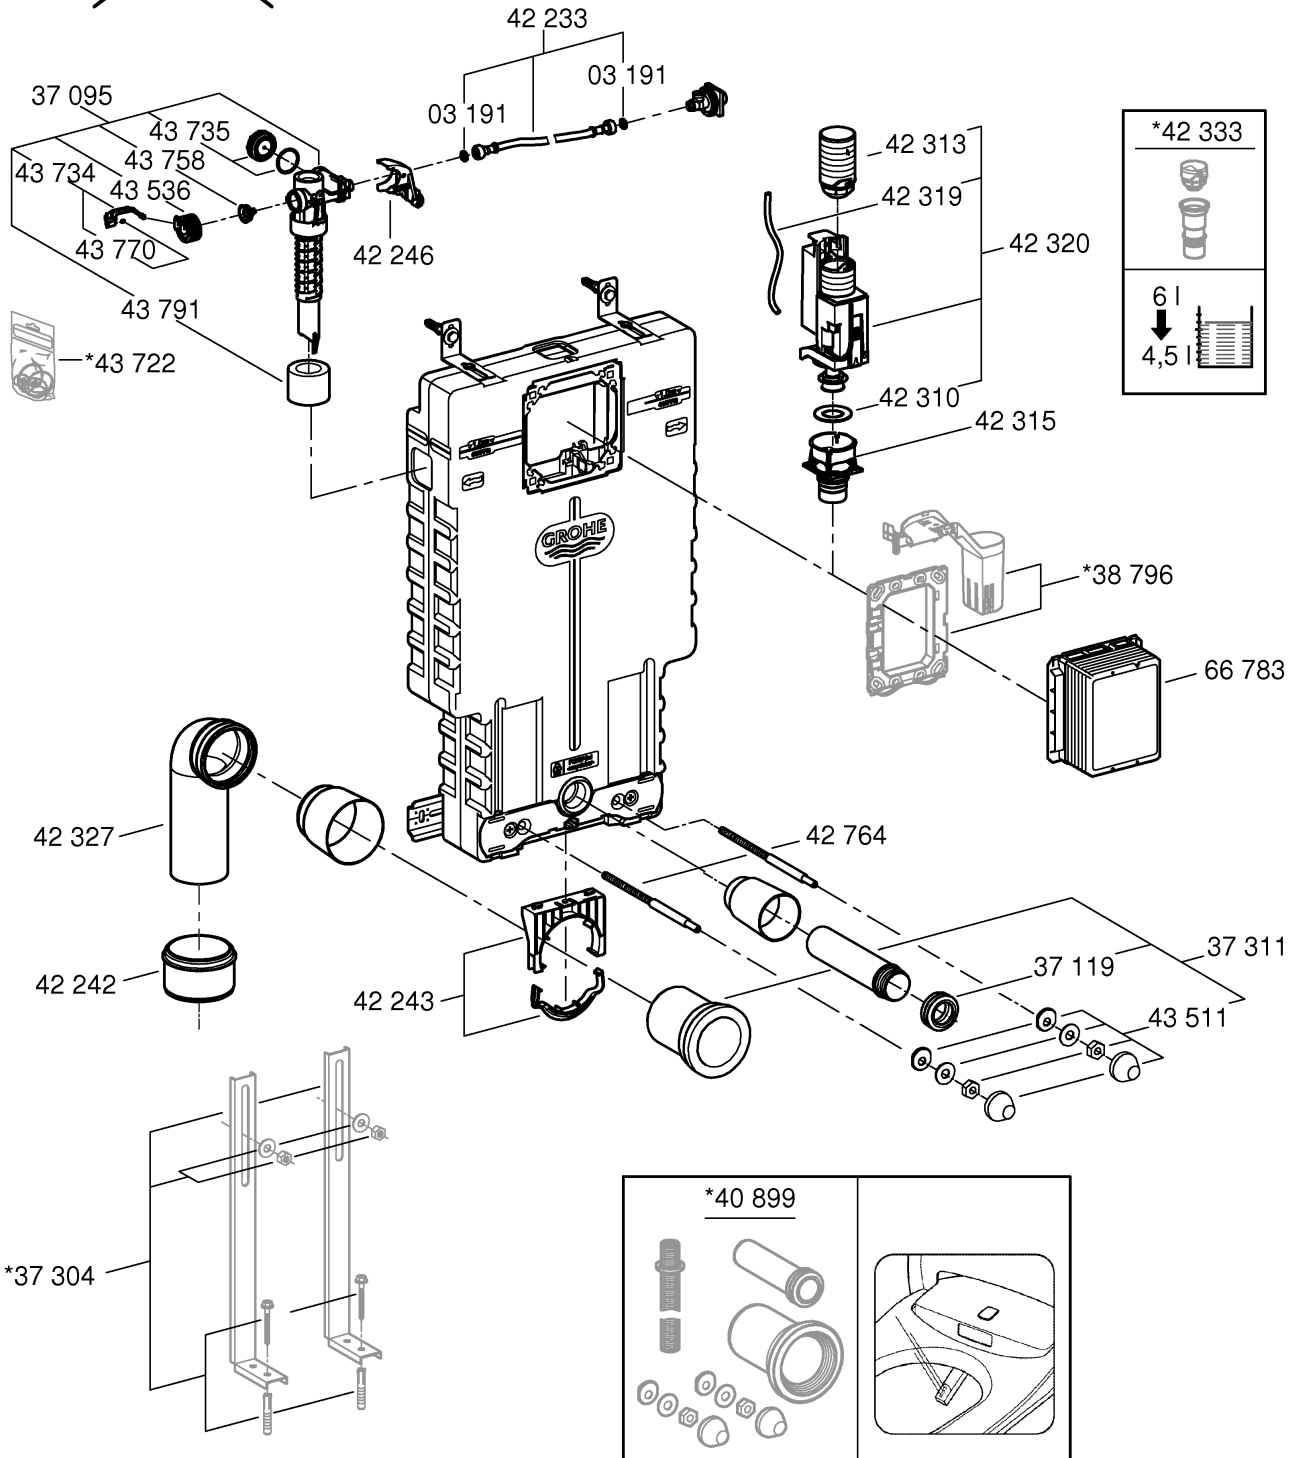

4

5

	X	Y	
	81 mm	75 mm	
	74 mm	75 mm	

Pure Freude an Wasser

GROHE
WAVES

D

+49 571 3989 333
helpline@grohe.de

A