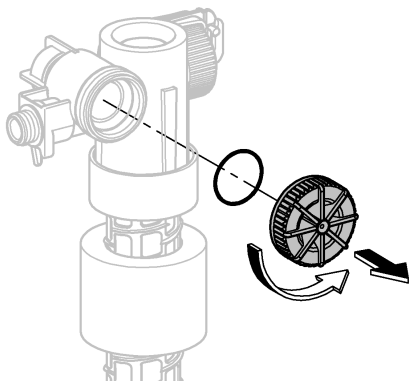

4

5

	X	Y	
	81 mm	75 mm	
	74 mm	75 mm	

Pure Freude an Wasser

GROHE
WAVES

D

+49 571 3989 333
helpline@grohe.de

A