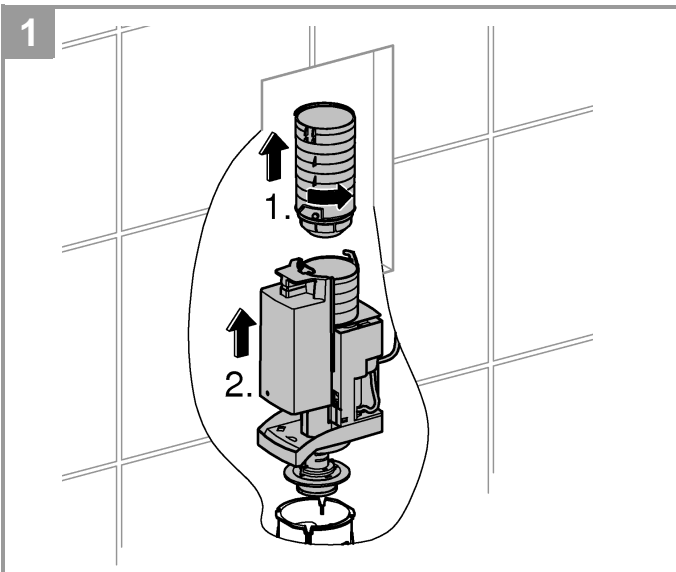

4

5

	X	Y	
	81 mm	75 mm	
	74 mm	75 mm	

Pure Freude an Wasser

GROHE
WAVES

D

+49 571 3989 333
helpline@grohe.de

A