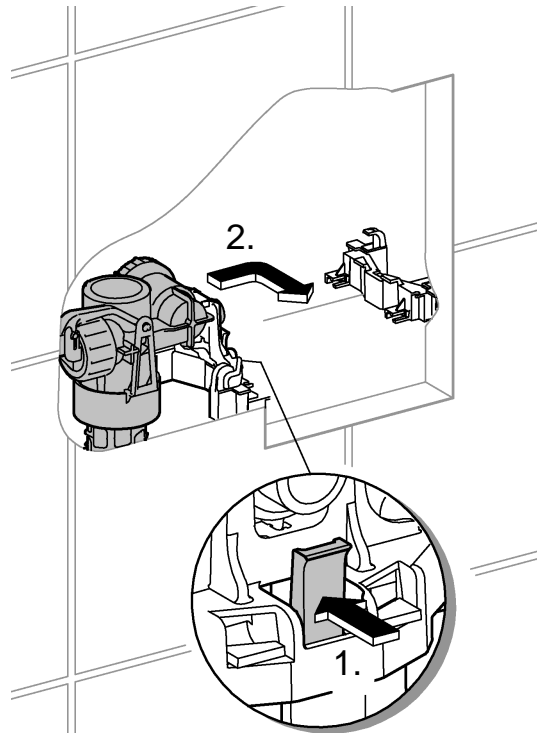

4

5

	X	Y	
	81 mm	75 mm	
	74 mm	75 mm	

Pure Freude an Wasser

GROHE
WAVES

D

+49 571 3989 333
helpline@grohe.de

A