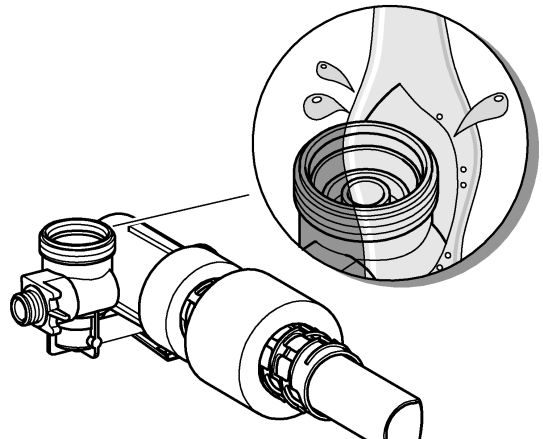

4

5

	X	Y	
	81 mm	75 mm	
	74 mm	75 mm	

Pure Freude an Wasser

GROHE
WAVES

D

+49 571 3989 333
helpline@grohe.de

A