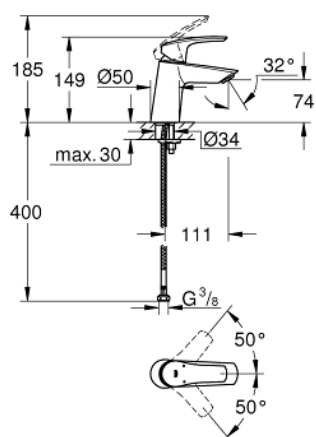

23 967 003 EUROSMART СМЕСИТЕЛЬ ОДНОРЫЧАЖНЫЙ ДЛЯ РАКОВИНЫ, DN 15 S-SIZE

ОПИСАНИЕ ПРОДУКТА

- корпус под наклоном
- монтаж на одно отверстие
- металлический рычаг
- GROHE SilkMove керамический картридж 28 мм
- регулировка расхода воды
- с ограничителем температуры
- GROHE StarLight хромированное покрытие поверхности
- GROHE EcoJoy - 5,7 л/мин
- GROHE Zero Изолированный водоток - вода не контактирует с металлами корпуса смесителя
- GROHE FastFixation система быстрого монтажа
- гибкая подводка
- гладкий корпус
- профессиональная серия

23 967 003 **EUROSMART СМЕСИТЕЛЬ ОДНОРЫЧАЖНЫЙ ДЛЯ РАКОВИНЫ, DN 15
S-SIZE**

ЗАПАСНЫЕ ЧАСТИ

- 1: Рычаг (Order-nr. 48548000)
 - 2: Колпак (Order-nr. 46116000)
 - 3: Картридж (Order-nr. 48518000)
 - 4: Аэратор (Order-nr. 48159000)
 - 5: Обратное резьбовое соединение (Order-nr. 46645000)
 - 6: Сливной нажимной гарнитур (Order-nr. 65807000)*
 - 7: Монтажный ключ (Order-nr. 19017000)*
- * Optional accessories