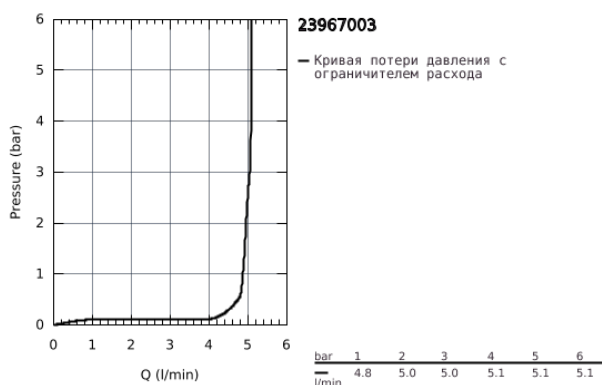

23 967 003 EUROSMART СМЕСИТЕЛЬ ОДНОРЫЧАЖНЫЙ ДЛЯ РАКОВИНЫ, DN 15 S-SIZE

ОПИСАНИЕ ПРОДУКТА

- корпус под наклоном
- монтаж на одно отверстие
- металлический рычаг
- GROHE SilkMove керамический картридж 28 мм
- регулировка расхода воды
- с ограничителем температуры
- GROHE StarLight хромированное покрытие поверхности
- GROHE EcoJoy - 5,7 л/мин
- GROHE Zero Изолированный водоток - вода не контактирует с металлами корпуса смесителя
- GROHE FastFixation система быстрого монтажа
- гибкая подводка
- гладкий корпус
- профессиональная серия