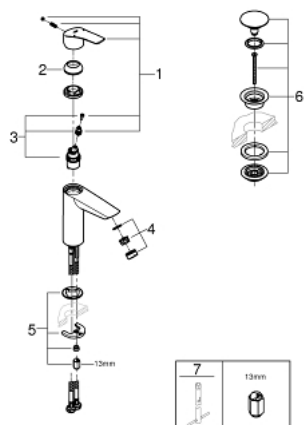

23 967 003 EUROSMART СМЕСИТЕЛЬ ОДНОРЫЧАЖНЫЙ ДЛЯ РАКОВИНЫ, DN 15 S-SIZE

ОПИСАНИЕ ПРОДУКТА

- корпус под наклоном
- монтаж на одно отверстие
- металлический рычаг
- GROHE SilkMove керамический картридж 28 мм
- регулировка расхода воды
- с ограничителем температуры
- GROHE StarLight хромированное покрытие поверхности
- GROHE EcoJoy - 5,7 л/мин
- GROHE Zero Изолированный водоток - вода не контактирует с металлами корпуса смесителя
- GROHE FastFixation система быстрого монтажа
- гибкая подводка
- гладкий корпус
- профессиональная серия

23 967 003 **EUROSMART СМЕСИТЕЛЬ ОДНОРЫЧАЖНЫЙ ДЛЯ РАКОВИНЫ, DN 15
S-SIZE**

ЗАПАСНЫЕ ЧАСТИ

- 1: Рычаг (Order-nr. 48548000)
 - 2: Колпак (Order-nr. 46116000)
 - 3: Картридж (Order-nr. 48518000)
 - 4: Аэратор (Order-nr. 48159000)
 - 5: Обратное резьбовое соединение (Order-nr. 46645000)
 - 6: Сливной нажимной гарнитур (Order-nr. 65807000)*
 - 7: Монтажный ключ (Order-nr. 19017000)*
- * Optional accessories