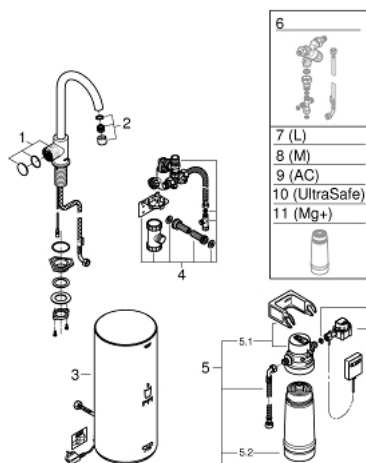

## 30 080 001 GROHE RED MONO ВЕРТИКАЛЬНЫЙ ВЕНТИЛЬ И БОЙЛЕР L-SIZE

### ЗАПАСНЫЕ ЧАСТИ , августа 2013 – now

- 1: Кнопка вкл.фильтр.кипящей воды, хром (Spare part-nr. 46997000)
  - 2: Аэратор (Spare part-nr. 13999000)
  - 3: Бойлер Grohe Red (Spare part-nr. 40831001)
  - 4: Система сброса давления Red (Spare part-nr. 48371000)
  - 5: Комплект фильтра S-size с головкой и счётчиком воды (Spare part-nr. 40438001)
  - 5.1: Головка фильтра (Spare part-nr. 64508001)
  - 5.2: Фильтр S-Size (Spare part-nr. 40404001)
  - 6: Смешивающее устройство (Spare part-nr. 40841001)\*
  - 7: Фильтр L-Size (Spare part-nr. 40412001)\*
  - 8: Фильтр M-Size (Spare part-nr. 40430001)\*
  - 9: Фильтр на основе активированного угля (Spare part-nr. 40547001)\*
  - 10: Фильтр UltraSafe (Spare part-nr. 40575001)\*
  - 11: Фильтр Магний+ (Spare part-nr. 40691001)\*
- \* Optional accessories