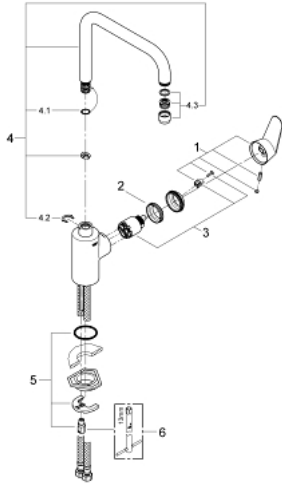

### RESERVEDELE , marts 2013 – now

- 1: Greb (Bestillingsnummer 46741000)
- 2: Skrue kobling (Bestillingsnummer 46460000)
- 3: Patron (Bestillingsnummer 46374000)
- 4: Udløb (Bestillingsnummer 13096000)
- 4.1: O-ring Ø 13,5 x Ø 2,75 til svingtud (Bestillingsnummer 0128500M)
- 4.2: Låsering (Bestillingsnummer 0485300M)
- 4.3: Perlator (Bestillingsnummer 13928000)
- 5: Monteringsæt til Zedra / Minta (Bestillingsnummer 46249000)
- 6: Montagenøgle til håndvask-, bidet - og batterier (Bestillingsnummer 19017000)\*