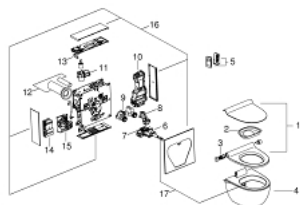

39 111 LK0 GROHE SENSIA IGS УНИТАЗ-БИДЕ ПОДВЕСНОЙ

ЗАПАСНЫЕ ЧАСТИ , августа 2018 – now

- 1: Сиденье (Spare part-nr. 14913000)
- 2: Экран от брызг (Spare part-nr. 14914000)
- 3: Функциональный блок (Spare part-nr. 14916000)
- 4: Унитаз керамический (Spare part-nr. 14900000)
- 5: Пульт дистанционного управления (Spare part-nr. 14915000)
- 6: Блок для душа (Spare part-nr. 14904000)
- 7: Соединение (Spare part-nr. 14908000)
- 8: Осушитель (Spare part-nr. 14905000)
- 9: Устройство смыва (Spare part-nr. 14910000)
- 10: Бойлер (Spare part-nr. 14902000)
- 11: Блок для удаления запахов (Spare part-nr. 14909000)
- 12: Соединительная трубка (Spare part-nr. 14917000)
- 13: Светодиод (Spare part-nr. 14907000)
- 14: Электроника (Spare part-nr. 14906000)
- 15: Насос (Spare part-nr. 14903000)
- 16: Внешняя панель, матовый хром/черный (Spare part-nr. 14911LK0)
- 17: Душевая форсунка (Spare part-nr. 14912000)