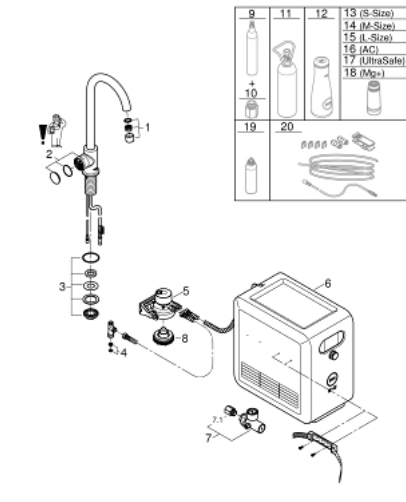

31 302 DC2 GROHE BLUE PROFESSIONAL C-AUSLAUF SET

ERSATZTEILE, März 2017 – jetzt

- 1: Mousseur (Bestell-Nr. 46895DC0)
- 2: Bedieneinheit (Bestell-Nr. 46958DC0)
- 3: Verschraubung (Bestell-Nr. 48201000)
- 4: Sieb (Bestell-Nr. 47576000)
- 5: Filterkopf (Bestell-Nr. 64508001)
- 6: Kühler und Karbonisierer (Bestell-Nr. 40554001)
- 7: Druckanzeiger (Bestell-Nr. 46717000)
- 7.1: Adapter auf 425g CO2 Flasche für Grohe Blue Professional (Bestell-Nr. 40962000)
- 8: Starterset 425 g CO₂ Flaschen (4 Stück) (Bestell-Nr. 40422000)
- *
- 9: Adapter auf 425g CO2 Flasche für Grohe Blue Professional (Bestell-Nr. 40962000)*
- 10: Starterset 2 kg CO₂ Flasche (Bestell-Nr. 40423000)*
- 11: Glaskaraffe (Bestell-Nr. 40405000)*
- 12: Filter S-Size (Bestell-Nr. 40404001)*
- 13: Filter M-Size (Bestell-Nr. 40430001)*
- 14: Filter L-Size (Bestell-Nr. 40412001)*
- 15: Aktivkohlefilter (Bestell-Nr. 40547001)*
- 16: UltraSafe Filter (Bestell-Nr. 40575001)*
- 17: Magnesium+ Filter (Bestell-Nr. 40691001)*
- 18: Reinigungskartusche (Bestell-Nr. 40434001)*
- 19: Adapter für Reinigungskartusche (Bestell-Nr. 40694000)*
- 20: Verlängerungsset (Bestell-Nr. 40843000)*