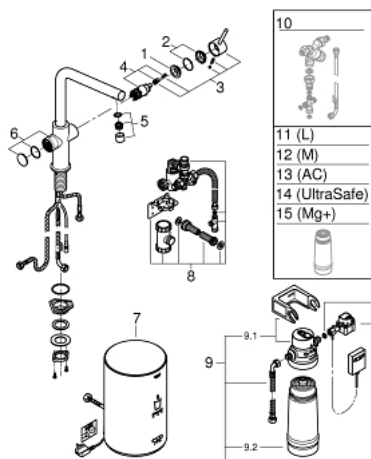

30 327 DC1 GROHE RED DUO СМЕСИТЕЛЬ И БОЙЛЕР M-SIZE

ЗАПАСНЫЕ ЧАСТИ , сентября 2016 – now

- 1: Крепежное кольцо (Spare part-nr. 07419000)
- 2: Колпак (Spare part-nr. 46581DC0)
- 3: Рычаг (Spare part-nr. 46957DC0)
- 4: Картридж (Spare part-nr. 46580000)
- 5: Аэратор (Spare part-nr. 13999DC0)
- 6: Кнопка вкл. фильтр. кипящей воды суперст (Spare part-nr. 46997DC0)
- 7: Бойлер для GROHE Red (Spare part-nr. 40830001)
- 8: Система сброса давления Red (Spare part-nr. 48371000)
- 9: Комплект фильтра S-size с головкой и счётчиком воды (Spare part-nr. 40438001)
- 9.1: Головка фильтра (Spare part-nr. 64508001)
- 9.2: Фильтр S-Size (Spare part-nr. 40404001)
- 10: Смешивающее устройство (Spare part-nr. 40841001)*
- 11: Фильтр L-Size (Spare part-nr. 40412001)*
- 12: Фильтр M-Size (Spare part-nr. 40430001)*
- 13: Фильтр на основе активированного угля (Spare part-nr. 40547001)*
- 14: Фильтр UltraSafe (Spare part-nr. 40575001)*
- 15: Фильтр Магний+ (Spare part-nr. 40691001)*