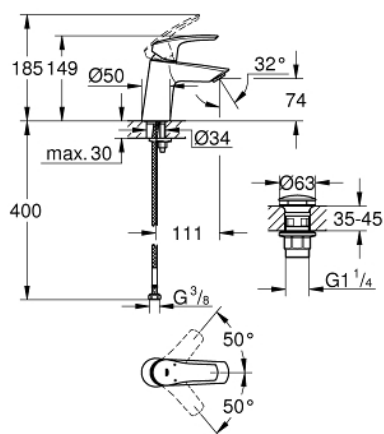

## 23 968 003 EUROSMART СМЕСИТЕЛЬ ОДНОРЫЧАЖНЫЙ ДЛЯ РАКОВИНЫ, DN 15 S-SIZE

### ОПИСАНИЕ ПРОДУКТА

- корпус под наклоном
- монтаж на одно отверстие
- металлический рычаг
- GROHE SilkMove керамический картридж 28 мм
- регулировка расхода воды
- с ограничителем температуры
- GROHE StarLight хромированное покрытие поверхности
- GROHE EcoJoy - 5,7 л/мин
- GROHE Zero Изолированный водоток - вода не контактирует с металлами корпуса смесителя
- GROHE FastFixation система быстрого монтажа
- гибкая подводка
- с нажимным донным клапаном 1 1/4"
- профессиональная серия

23 968 003 **EUROSMART СМЕСИТЕЛЬ ОДНОРЫЧАЖНЫЙ ДЛЯ РАКОВИНЫ, DN 15  
S-SIZE**

**ЗАПАСНЫЕ ЧАСТИ**

- 1: Рычаг (Order-nr. 48548000)
- 2: Колпак (Order-nr. 46116000)
- 3: Картридж (Order-nr. 48518000)
- 4: Аэратор (Order-nr. 48159000)
- 5: Обратное резьбовое соединение (Order-nr. 46645000)
- 6: Сливной нажимной гарнитур (Order-nr. 65807000)
- 7: Монтажный ключ (Order-nr. 19017000)\*