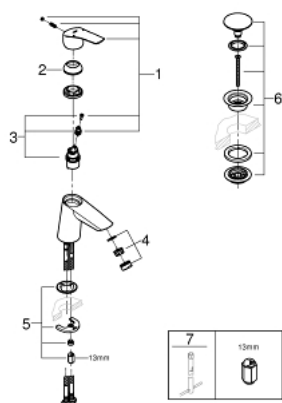

## 23 968 003 EUROSMART СМЕСИТЕЛЬ ОДНОРЫЧАЖНЫЙ ДЛЯ РАКОВИНЫ, DN 15 S-SIZE

### ОПИСАНИЕ ПРОДУКТА

- корпус под наклоном
- монтаж на одно отверстие
- металлический рычаг
- GROHE SilkMove керамический картридж 28 мм
- регулировка расхода воды
- с ограничителем температуры
- GROHE StarLight хромированное покрытие поверхности
- GROHE EcoJoy - 5,7 л/мин
- GROHE Zero Изолированный водоток - вода не контактирует с металлами корпуса смесителя
- GROHE FastFixation система быстрого монтажа
- гибкая подводка
- с нажимным донным клапаном 1 1/4"
- профессиональная серия

23 968 003 **EUROSMART СМЕСИТЕЛЬ ОДНОРЫЧАЖНЫЙ ДЛЯ РАКОВИНЫ, DN 15  
S-SIZE**

**ЗАПАСНЫЕ ЧАСТИ**

- 1: Рычаг (Order-nr. 48548000)
- 2: Колпак (Order-nr. 46116000)
- 3: Картридж (Order-nr. 48518000)
- 4: Аэратор (Order-nr. 48159000)
- 5: Обратное резьбовое соединение (Order-nr. 46645000)
- 6: Сливной нажимной гарнитур (Order-nr. 65807000)
- 7: Монтажный ключ (Order-nr. 19017000)\*