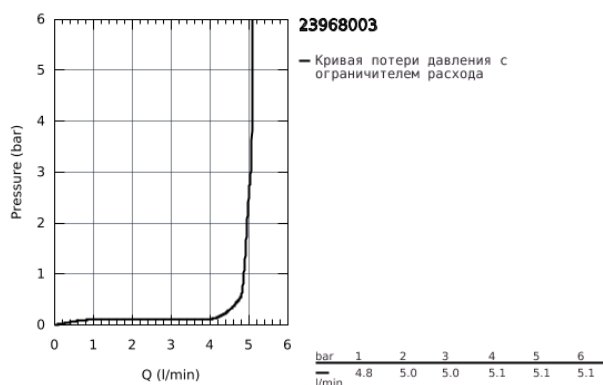

## 23 968 003 EUROSMART СМЕСИТЕЛЬ ОДНОРЫЧАЖНЫЙ ДЛЯ РАКОВИНЫ, DN 15 S-SIZE

### ОПИСАНИЕ ПРОДУКТА

- корпус под наклоном
- монтаж на одно отверстие
- металлический рычаг
- GROHE SilkMove керамический картридж 28 мм
- регулировка расхода воды
- с ограничителем температуры
- GROHE StarLight хромированное покрытие поверхности
- GROHE EcoJoy - 5,7 л/мин
- GROHE Zero Изолированный водоток - вода не контактирует с металлами корпуса смесителя
- GROHE FastFixation система быстрого монтажа
- гибкая подводка
- с нажимным донным клапаном 1 1/4"
- профессиональная серия