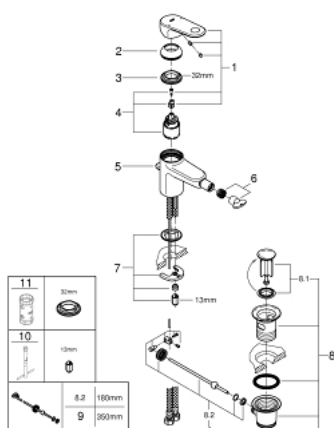

33 241 002 EUROPLUS ETGREBSBATTERI TIL BIDET, DN 15 S-SIZE

RESERVEDELE , september 2017 – now

- 1: Greb (Bestillingsnummer 46647000)
 - 2: Kappe (Bestillingsnummer 46492000)
 - 3: Skrue kobling (Bestillingsnummer 46460000)
 - 4: Patron (Bestillingsnummer 46374000)
 - 5: Styrestang (Bestillingsnummer 64304000)
 - 6: Perlator (Bestillingsnummer 13998000)
 - 7: Monteringsæt til Zedra / Minta (Bestillingsnummer 46645000)
 - 8: Afløbsgarniture 1 1/4" (Bestillingsnummer 28910000)
 - 8.1: Prop (Bestillingsnummer 07182000)
 - 8.2: Kuglestang (Bestillingsnummer 07052000)
 - 9: Kuglestang (Bestillingsnummer 07341000)*
 - 10: Montagenøgle til håndvask-, bidet - og batterier (Bestillingsnummer 19017000)*
 - 11: Topnøgle (Bestillingsnummer 19332000)*
- * Valgfrit tilbehør