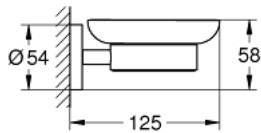

40 444 EN1 ESSENTIALS SEIFENSCHALE MIT HALTER

PRODUKTBESCHREIBUNG

- Colour: nickel gebürstet
- Material: Glas / Metall
- bestehend aus:
 - Halter (40 369)
 - Seifenschale (40 368)
- Verdeckte Befestigung
- GROHE Long-Life Shine Oberfläche
- geeignet zum Bohren (inklusive Schrauben und Dübel) oder Kleben (bitte Kleber 40 915 000 separat bestellen)