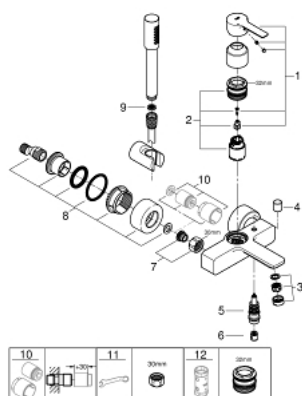

33 850 001 LINEARE СМЕСИТЕЛЬ ОДНОРЫЧАЖНЫЙ ДЛЯ ВАННЫ, DN 15

ЗАПАСНЫЕ ЧАСТИ , июля 2016 – now

- 1: Рычаг (Spare part-nr. 46987000)
 - 2: Картридж (Spare part-nr. 46374000)
 - 3: Аэратор (Spare part-nr. 13952000)
 - 4: Кнопка переключателя (Spare part-nr. 64309000)
 - 5: Переключатель (Spare part-nr. 46947000)
 - 6: Обратный клапан (Spare part-nr. 08565000)
 - 7: Резьбовое соединение
подключения 1/2" (Spare part-nr. 45044000)
 - 8: S-образный эксцентрик (Spare part-nr. 12693000)
 - 9: Сетка (Spare part-nr. 0700200M)
 - 10: Набор удлинителей, 30 мм (Spare part-nr. 46238000)*
 - 11: Ключ (Spare part-nr. 19377000)*
 - 12: Ключ (Spare part-nr. 19332000)*
- * Optional accessories