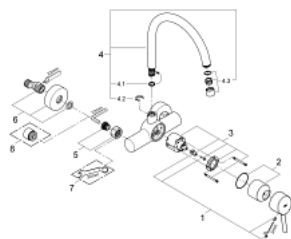

32 667 001 **CONCETTO KØKKENARMATUR**

RESERVEDELE , marts 2010 – now

- 1: Greb (Bestillingsnummer 46723000)
- 2: Kappe (Bestillingsnummer 46578000)
- 3: Patron (Bestillingsnummer 46048000)
- 4: Udløb (Bestillingsnummer 13266000)
- 4.1: O-ring Ø 13,5 x Ø 2,75 til svingtud (Bestillingsnummer 0128500M)
- 4.2: Låsering (Bestillingsnummer 0485300M)
- 4.3: Perlator (Bestillingsnummer 06574000)
- 4.3: Perlator (Bestillingsnummer 13935000)
- 5: Tilslutningsforskruning 1/2" (Bestillingsnummer 45044000)
- 6: S-tilslutning (Bestillingsnummer 12662000)
- 7: Specialnøgle (Bestillingsnummer 19377000)*
- 8: Forlænger DN 20, 20 mm (Bestillingsnummer 0713000M)*