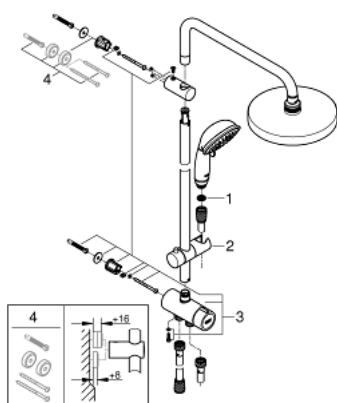

## 27 399 002 TEMPESTA RUSTIC SYSTEM 200 ДУШЕВАЯ СИСТЕМА FLEX НАРУЖНОГО МОНТАЖА С ПЕРЕКЛЮЧАТЕЛЕМ

### ЗАПАСНЫЕ ЧАСТИ , марта 2017 – now

- 1: Сетка (Spare part-nr. 0700200M)
- 2: Скользящий элемент (Spare part-nr. 12140000)
- 3: Переключатель (Spare part-nr. 48338000)
- 4: Шайба выравнивания (Spare part-nr. 26496000)\*