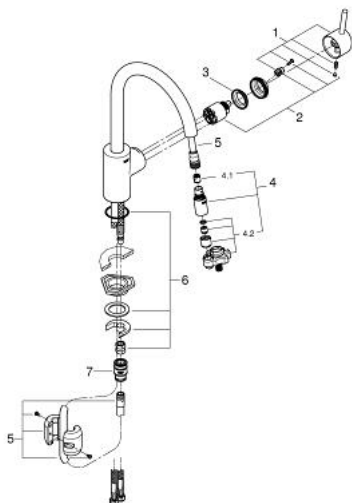

## 31 483 DC1 **CONCETTO KØKKENARMATUR**

### RESERVEDELE , april 2015 – now

- 1: Greb (Bestillingsnummer 46754DC0)
- 2: Patron (Bestillingsnummer 46374000)
- 3: Skrue kobling (Bestillingsnummer 46460000)
- 4: Udtræksbruser (Bestillingsnummer 46857DC0)
- 4.1: Kontraventil til termostatbatterier (Bestillingsnummer 08565000)
- 4.2: Perlator (Bestillingsnummer 13997000)
- 5: Bruseslange (Bestillingsnummer 48293000)
- 6: Monteringsset til Zedra / Minta (Bestillingsnummer 46346000)
- 7: Kobling (Bestillingsnummer 46338000)