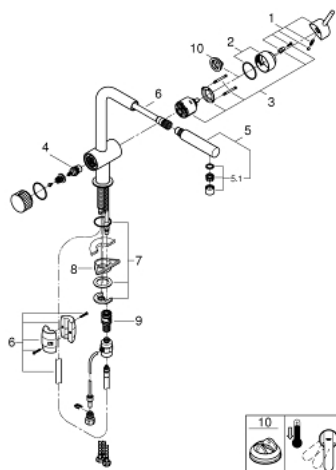

31 721 000 **GROHE BLUE PURE MINTA СМЕСИТЕЛЬ ОДНОРЫЧАЖНЫЙ ДЛЯ МОЙКИ
С ФУНКЦИЕЙ ОЧИСТКИ ВОДОПРОВОДНОЙ ВОДЫ
(ТОЛЬКО ДЛЯ ФИЛЬТРОВ GROHE)**

ЗАПАСНЫЕ ЧАСТИ , октября 2018 – now

- 1: Рычаг (Spare part-nr. 46015000)
- 2: Колпак (Spare part-nr. 46025000)
- 3: Картридж (Spare part-nr. 46048000)
- 4: Керамический вентиль 1/2" (Spare part-nr. 48509000)
- 5: Выдвижной излив (Spare part-nr. 46999000)
- 5.1: Аэратор (Spare part-nr. 48194000)
- 6: Шланг душевой для кухонного смесителя (Spare part-nr. 48378000)
- 7: Обратное резьбовое соединение (Spare part-nr. 46345000)
- 8: Стабилизирующая плашка (Spare part-nr. 05334000)
- 9: Переходник-защелка (Spare part-nr. 46315000)
- 10: Ограничитель температуры (Spare part-nr. 46375000)*