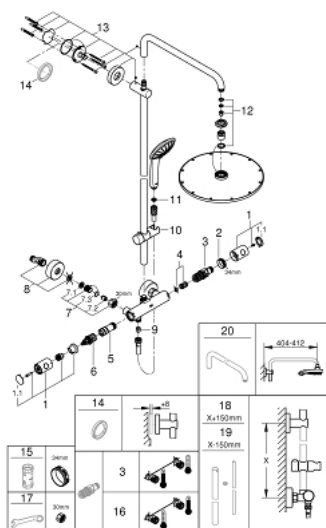

26 075 DC0 EUPHORIA SYSTEM 310 ДУШЕВАЯ СИСТЕМА С ТЕРМОСТАТОМ ДЛЯ НАСТЕННОГО МОНТАЖА

ЗАПАСНЫЕ ЧАСТИ , июля 2017 – now

- 1: Costa-рукоятка металлическая 1/2" (Spare part-nr. 47984DC0)
- 1.1: Заглушка (Spare part-nr. 64585DCM)
- 2: Крепежное кольцо (Spare part-nr. 47743000)
- 3: Компактный термостатический картридж 1/2" (Spare part-nr. 47439000)
- 4: Шумоглушитель (Spare part-nr. 47398000)
- 5: Водоводная трубка (Spare part-nr. 47751000)
- 6: Aquadimmer (Spare part-nr. 12433000)
- 7: Обратный клапан (Spare part-nr. 47189DC0)
- 7.1: Грязеулавливающий фильтр (Spare part-nr. 0726400M)
- 7.2: Обратный клапан (Spare part-nr. 08565000)
- 7.3: O-кольцо Ø17 x Ø2 (Spare part-nr. 0305500M)
- 8: S-образный эксцентрик (Spare part-nr. 12662DC0)
- 9: Обратный клапан (Spare part-nr. 08565000)
- 10: Скользящий элемент (Spare part-nr. 12140DC0)
- 11: Сетка (Spare part-nr. 0700200M)
- 12: Комплект запчастей (Spare part-nr. 45933000)
- 13: Держатель душевой штанги (Spare part-nr. 48279DC0)
- 15: Ключ (Spare part-nr. 19332000)*
- 16: GROHE TurboStat картридж 1/2" (Spare part-nr. 47175000)*
- 17: Ключ (Spare part-nr. 19377000)*