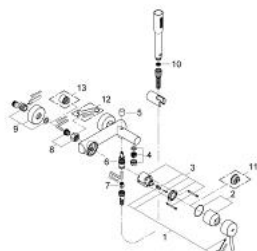

32 212 001 **CONCETTO СМЕСИТЕЛЬ ОДНОРЫЧАЖНЫЙ ДЛЯ ВАННЫ, DN 15**

ЗАПАСНЫЕ ЧАСТИ , апреля 2010 – now

- 1: Рычаг (Spare part-nr. 46723000)
- 2: Колпак (Spare part-nr. 46578000)
- 3: Картридж (Spare part-nr. 46048000)
- 4: Аэратор (Spare part-nr. 13952000)
- 5: Кнопка переключателя (Spare part-nr. 64309000)
- 6: Переключатель (Spare part-nr. 65655000)
- 7: Обратный клапан (Spare part-nr. 08565000)
- 8: Резьбовое соединение
подключения 1/2" (Spare part-nr. 45044000)
- 9: S-образный эксцентрик (Spare part-nr. 12662000)
- 10: Сетка (Spare part-nr. 0700200M)
- 11: Ограничитель температуры (Spare part-nr. 46375000)*
- 12: Ключ (Spare part-nr. 19377000)*
- 13: Удлинение 3/4", 20 мм (Spare part-nr. 0713000M)*