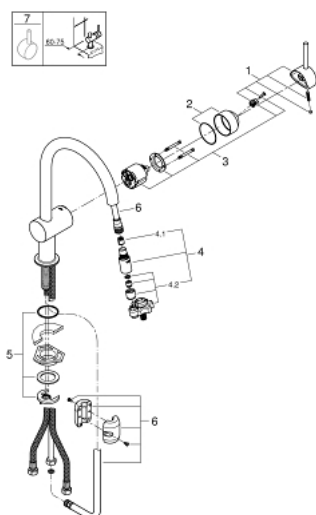

32 321 DC0 MINTA KØKKENARMATUR

RESERVEDELE , december 2015 – now

- 1: Greb (Bestillingsnummer 46015DC0)
 - 2: Kappe (Bestillingsnummer 46025DC0)
 - 3: Patron (Bestillingsnummer 46048000)
 - 4: Udræksbruser (Bestillingsnummer 46857DC0)
 - 4.1: Kontraventil til termostatbatterier (Bestillingsnummer 08565000)
 - 4.2: Perlator (Bestillingsnummer 13997000)
 - 5: Monteringsæt til Zedra / Minta (Bestillingsnummer 46345000)
 - 6: Bruseslange (Bestillingsnummer 48293000)
 - 7: Greb (Bestillingsnummer 40684DC0)*
- * Valgfrit tilbehør