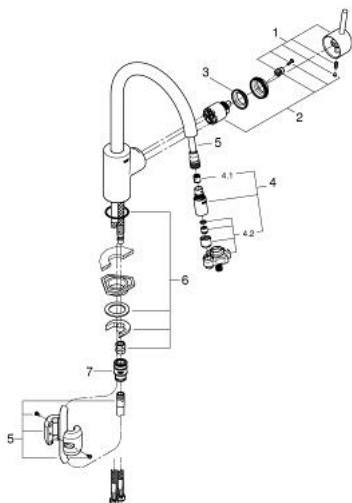

31 483 001 **CONCETTO KØKKENARMATUR**

RESERVEDELE , april 2015 – now

- 1: Greb (Bestillingsnummer 46754000)
- 2: Patron (Bestillingsnummer 46374000)
- 3: Skrue kobling (Bestillingsnummer 46460000)
- 4: Udræksbruser (Bestillingsnummer 46857000)
- 4.1: Kontraventil til termostatbatterier (Bestillingsnummer 08565000)
- 4.2: Perlator (Bestillingsnummer 13997000)
- 5: Bruseslange (Bestillingsnummer 48293000)
- 6: Monteringsset til Zedra / Minta (Bestillingsnummer 46346000)
- 7: Kobling (Bestillingsnummer 46338000)