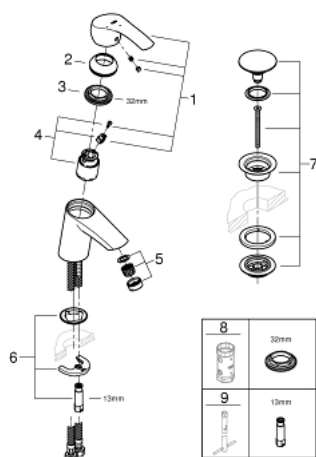

23 924 002 EUROSMART СМЕСИТЕЛЬ ОДНОРЫЧАЖНЫЙ ДЛЯ РАКОВИНЫ, DN 15 S-SIZE

ОПИСАНИЕ ПРОДУКТА

- монтаж на одно отверстие
- металлический рычаг
- GROHE SilkMove ESKерамический картридж 35 мм с энергосберегающей функцией (подача холодной воды при центральном положении рычага)
- регулировка расхода воды
- ограничитель температуры
- GROHE StarLight хромированное покрытие поверхности
- GROHE EcoJoy - 5,7 л/мин
- GROHE FastFixation система быстрого монтажа
- с нажимным донным клапаном 1 1/4"
- гибкая подводка

23 924 002 **EUROSMART СМЕСИТЕЛЬ ОДНОРЫЧАЖНЫЙ ДЛЯ РАКОВИНЫ, DN 15
S-SIZE**

ЗАПАСНЫЕ ЧАСТИ

- 1: Рычаг (Order-nr. 46902000)
 - 2: Колпак (Order-nr. 46492000)
 - 3: Винтовая стяжка (Order-nr. 46460000)
 - 4: Картридж (Order-nr. 46863000)
 - 5: Аэратор (Order-nr. 48159000)
 - 6: Обратное резьбовое соединение (Order-nr. 46671000)
 - 7: Сливной нажимной гарнитур (Order-nr. 65807000)
 - 8: Ключ (Order-nr. 19332000)*
 - 9: Монтажный ключ (Order-nr. 19017000)*
- * Optional accessories