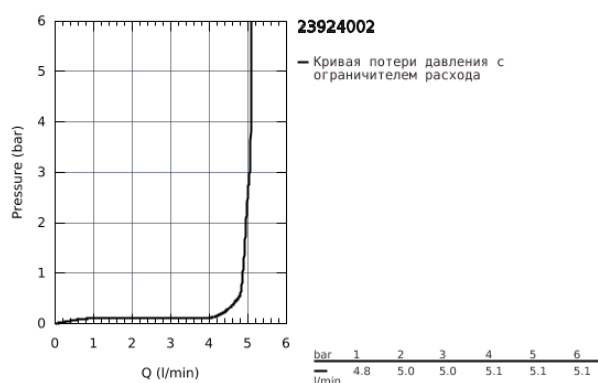

23 924 002 EUROSMART СМЕСИТЕЛЬ ОДНОРЫЧАЖНЫЙ ДЛЯ РАКОВИНЫ, DN 15 S-SIZE

ОПИСАНИЕ ПРОДУКТА

- монтаж на одно отверстие
- металлический рычаг
- GROHE SilkMove ESKерамический картридж 35 мм с энергосберегающей функцией (подача холодной воды при центральном положении рычага)
- регулировка расхода воды
- ограничитель температуры
- GROHE StarLight хромированное покрытие поверхности
- GROHE EcoJoy - 5,7 л/мин
- GROHE FastFixation система быстрого монтажа
- с нажимным донным клапаном 1 1/4"
- гибкая подводка