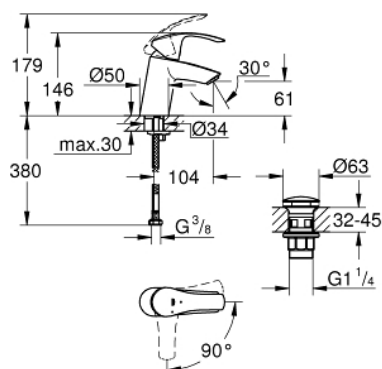

23 924 002 EUROSMART СМЕСИТЕЛЬ ОДНОРЫЧАЖНЫЙ ДЛЯ РАКОВИНЫ, DN 15 S-SIZE

ОПИСАНИЕ ПРОДУКТА

- монтаж на одно отверстие
- металлический рычаг
- GROHE SilkMove ESKерамический картридж 35 мм с энергосберегающей функцией (подача холодной воды при центральном положении рычага)
- регулировка расхода воды
- ограничитель температуры
- GROHE StarLight хромированное покрытие поверхности
- GROHE EcoJoy - 5,7 л/мин
- GROHE FastFixation система быстрого монтажа
- с нажимным донным клапаном 1 1/4"
- гибкая подводка

23 924 002 **EUROSMART СМЕСИТЕЛЬ ОДНОРЫЧАЖНЫЙ ДЛЯ РАКОВИНЫ, DN 15
S-SIZE**

ЗАПАСНЫЕ ЧАСТИ

- 1: Рычаг (Order-nr. 46902000)
 - 2: Колпак (Order-nr. 46492000)
 - 3: Винтовая стяжка (Order-nr. 46460000)
 - 4: Картридж (Order-nr. 46863000)
 - 5: Аэратор (Order-nr. 48159000)
 - 6: Обратное резьбовое соединение (Order-nr. 46671000)
 - 7: Сливной нажимной гарнитур (Order-nr. 65807000)
 - 8: Ключ (Order-nr. 19332000)*
 - 9: Монтажный ключ (Order-nr. 19017000)*
- * Optional accessories