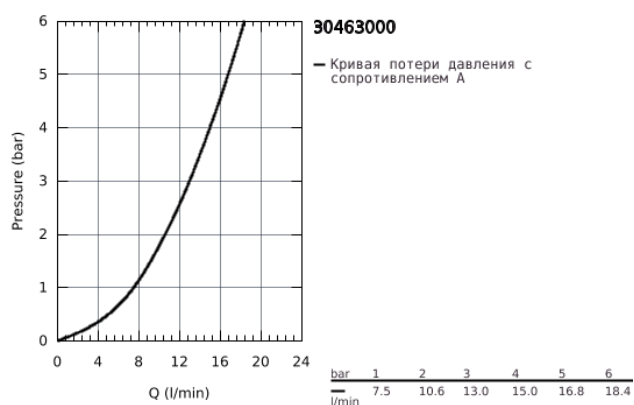

### ОПИСАНИЕ ПРОДУКТА

- средний излив
- монтаж на одно отверстие
- GROHE StarLight хромированное покрытие поверхности
- GROHE SilkMove керамический картридж 35 мм
- встроенный ограничитель температуры
- регулировка расхода воды
- поворотный литой излив
- угол поворота 140°
- GROHE Zero Изолированный водоток - вода не контактирует с металлами корпуса смесителя
- гибкая подводка 3/8"
- GROHE FastFixation Plus Система монтажа
- минимальное давление 1,0 бар
- профессиональная серия