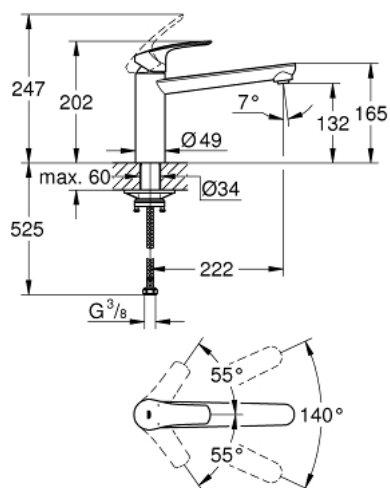

### ОПИСАНИЕ ПРОДУКТА

- средний излив
- монтаж на одно отверстие
- GROHE StarLight хромированное покрытие поверхности
- GROHE SilkMove керамический картридж 35 мм
- встроенный ограничитель температуры
- регулировка расхода воды
- поворотный литой излив
- угол поворота 140°
- GROHE Zero Изолированный водоток - вода не контактирует с металлами корпуса смесителя
- гибкая подводка 3/8"
- GROHE FastFixation Plus Система монтажа
- минимальное давление 1,0 бар
- профессиональная серия

30 463 000 **EUROSMART СМЕСИТЕЛЬ ОДНОРЫЧАЖНЫЙ ДЛЯ МОЙКИ, DN 15**

**ЗАПАСНЫЕ ЧАСТИ**

1: lever (Order-nr. 48530000)

2: Картридж (Order-nr. 46374000)

3: Регулятор струи (Order-nr. 48264000)

4: Комплект крепежа (Order-nr. 48477000)

5: Schaftbefestigung (Order-nr. 48384000)\*

\* Optional accessories