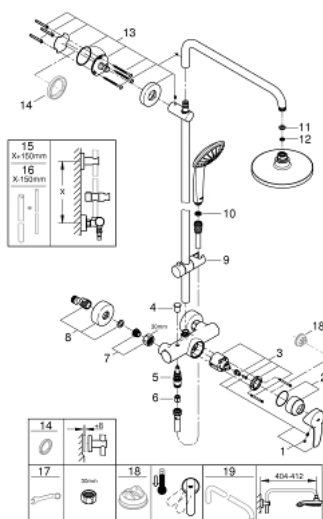

27 473 000 EUPHORIA SYSTEM 180 ДУШЕВАЯ СИСТЕМА С ОДНОРЫЧАЖНЫМ СМЕСИТЕЛЕМ НАСТЕННОГО МОНТАЖА

ЗАПАСНЫЕ ЧАСТИ , июля 2017 – now

- 1: Рычаг (Spare part-nr. 46577000)
 - 2: Колпак (Spare part-nr. 46025000)
 - 3: Картридж (Spare part-nr. 46048000)
 - 4: Кнопка переключателя (Spare part-nr. 65648000)
 - 5: Переключатель (Spare part-nr. 65655000)
 - 6: Обратный клапан (Spare part-nr. 08565000)
 - 7: Резьбовое соединение подключения 1/2" (Spare part-nr. 45044000)
 - 8: S-образный эксцентрик (Spare part-nr. 12662000)
 - 9: Скользящий элемент (Spare part-nr. 12140000)
 - 10: Сетка (Spare part-nr. 0700200M)
 - 11: Уплотнение Ø18,5 x Ø12 x 2 (Spare part-nr. 0138900M)
 - 12: Сетка (Spare part-nr. 48007000)
 - 13: Держатель душевой штанги (Spare part-nr. 48279000)
 - 14: Шайба выравнивания (Spare part-nr. 27180000)*
 - 15: Душевая штанга для переоснащения (Spare part-nr. 48053000)*
 - 16: Душевая штанга для переоснащения (Spare part-nr. 48054000)*
 - 17: Ключ (Spare part-nr. 19377000)*
 - 18: Ограничитель температуры (Spare part-nr. 46375000)*
 - 19: Душевой кронштейн для душевой системы (Spare part-nr. 14047000)*
- * Optional accessories