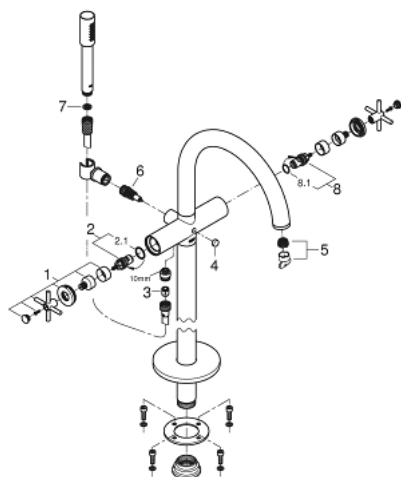

25 044 003 ATRIO СМЕСИТЕЛЬ ДЛЯ ВАННЫ, DN 15

ЗАПАСНЫЕ ЧАСТИ , октября 2018 – now

- 1: Pair of handles (Spare part-nr. 48406000)
- 2: Керамический вентиль 1/2" (Spare part-nr. 45883000)
- 2.1: O-кольцо Ø18,2 x Ø1,7 (Spare part-nr. 0392400M)
- 3: Обратный клапан (Spare part-nr. 08565000)
- 4: Кнопка переключателя (Spare part-nr. 64989000)
- 5: Аэратор (Spare part-nr. 13926000)
- 6: Переключатель (Spare part-nr. 48407000)
- 7: Сетка (Spare part-nr. 0700200M)
- 8: Керамический вентиль 1/2" (Spare part-nr. 45882000)
- 8.1: O-кольцо Ø18,2 x Ø1,7 (Spare part-nr. 0392400M)