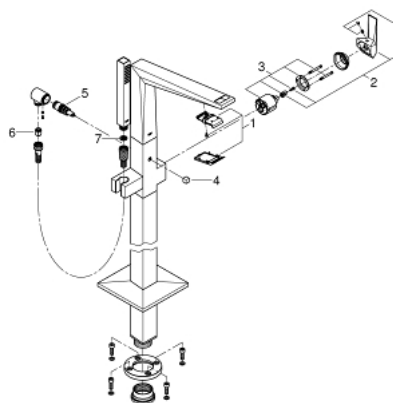

## 23 119 001 ALLURE BRILLIANT СМЕСИТЕЛЬ ОДНОРЫЧАЖНЫЙ ДЛЯ ВАННЫ, DN 15, НАПОЛЬНЫЙ МОНТАЖ

### ЗАПАСНЫЕ ЧАСТИ , ноября 2016 – now

- 1: Водоводная трубка (Spare part-nr. 46803000)
- 2: Рычаг (Spare part-nr. 46804000)
- 3: Картридж (Spare part-nr. 46048000)
- 4: Кнопка переключателя (Spare part-nr. 46805000)
- 5: Переключатель (Spare part-nr. 65655000)
- 6: Обратный клапан (Spare part-nr. 08565000)
- 7: Сетка (Spare part-nr. 0700200M)